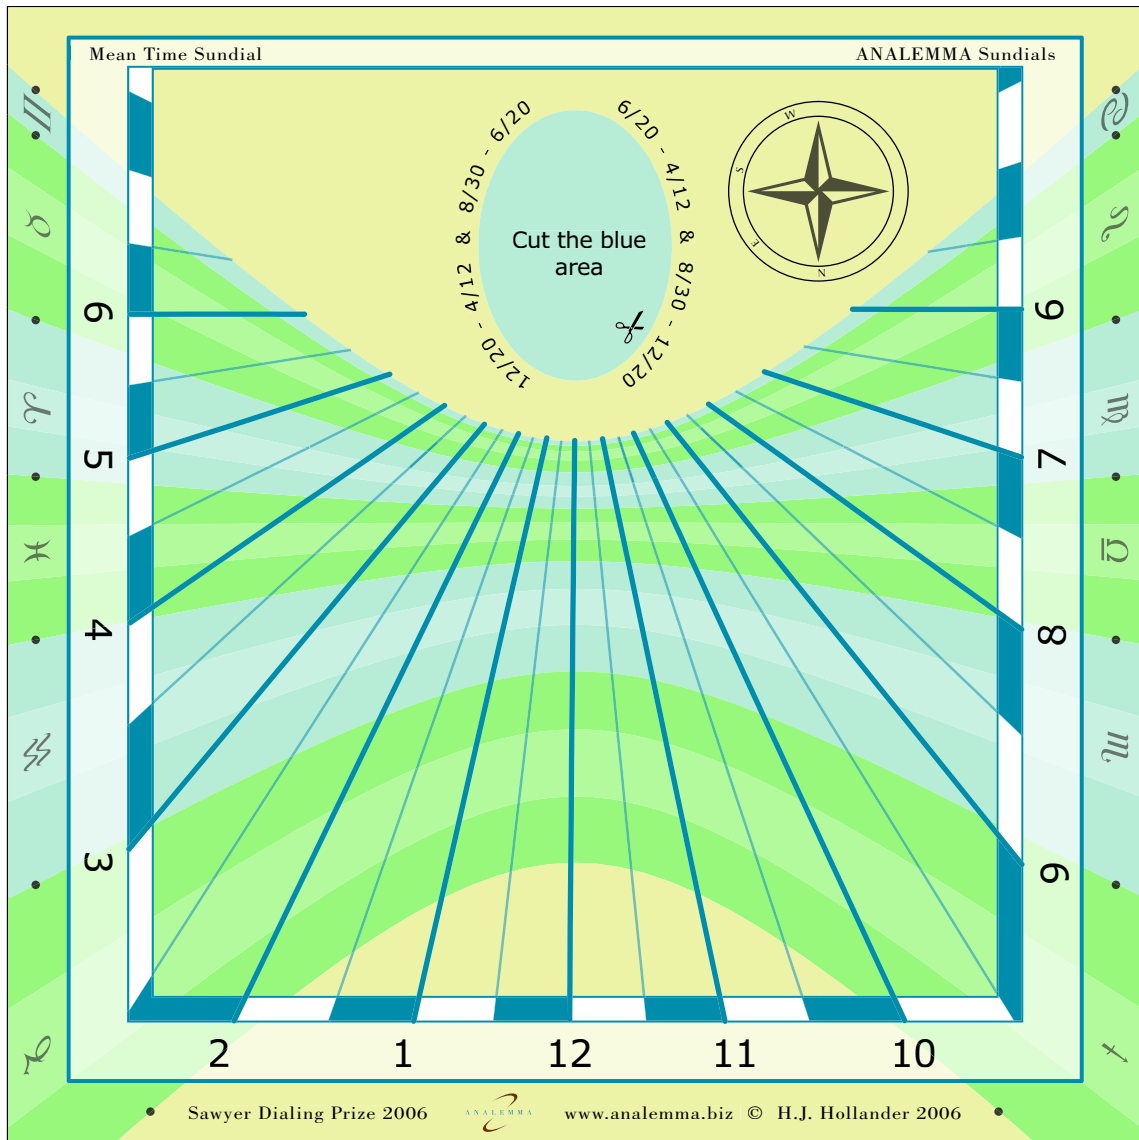

ANALEMMA

Cut out and bent to the cone

ANALEMMA sundials

De Breekstraat 35 | 1024 LJ Amsterdam | the Netherlands

T +31 20 637 43 83 | F +31 20 637 20 35 | info@analemma.biz | www.analemma.biz