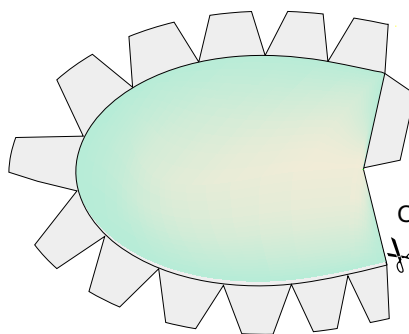

ANALEMMA

Cut out and bent to the cone

ANALEMMA sundials

De Breekstraat 35 | 1024 LJ Amsterdam | the Netherlands

T +31 20 637 43 83 | F +31 20 637 20 35 | info@analemma.biz | www.analemma.biz