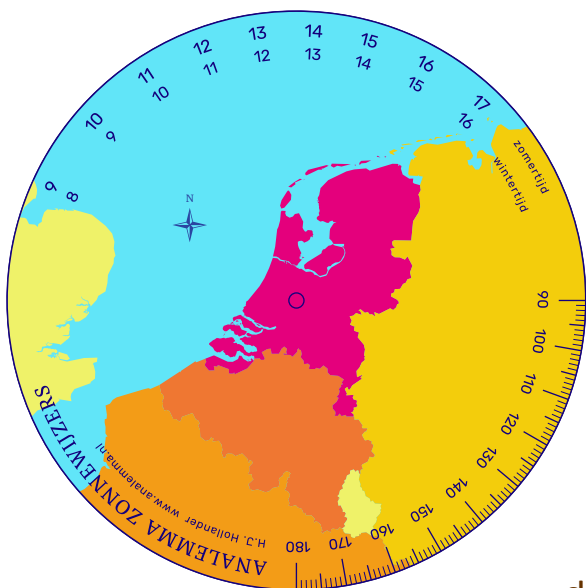

ANALEMMA

de landkaart

de kaart van Nederland

Ontwerp voor standaard perspex bolletje van 7.7 cm diameter binnenzijde verkrijgbaar in een gewone knutselwinkel