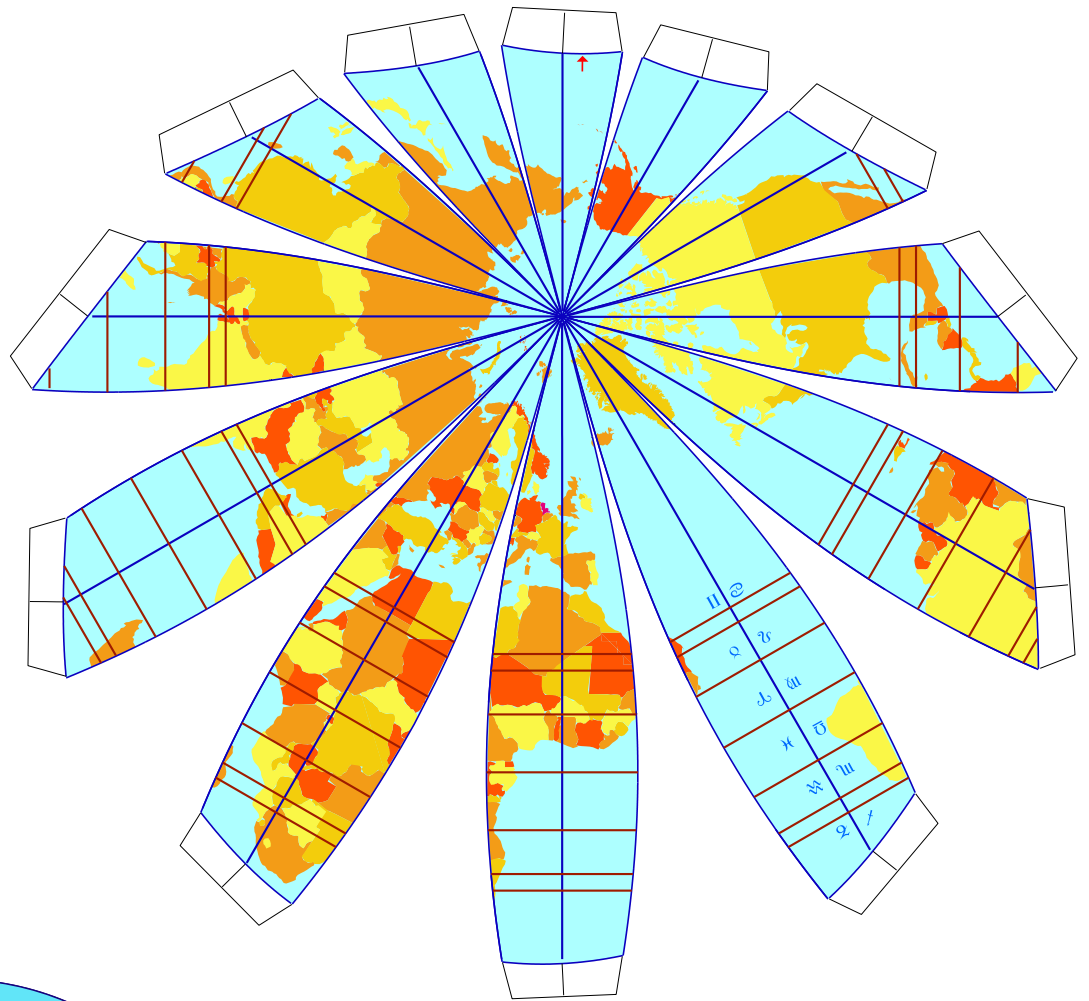

ANALEMMA

de landkaart

de kaart van Nederland

Ontwerp voor standaard perspex bolletje van 7.7 cm diameter binnenzijde verkrijgbaar in een gewone knutselwinkel