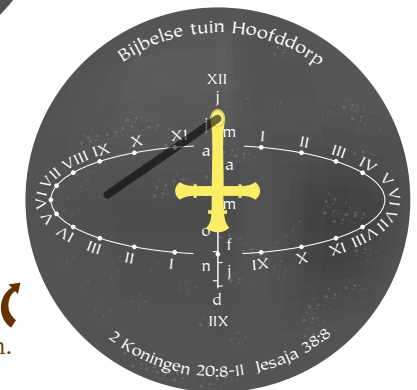

ZONNEWIJZER

UW ZONNEWIJZER OP MAAT DE ZON SCHIJNT VOOR IEDEREEN

Retrograde zonnwijzer

Zo ziet de zonnwijzer er uit.

De punten die de tijd aangeven zijn hier paars gekleurd.

De maanden van het jaar zijn hier paars gekleurd.
Van elke maand is de eerste letter aangegeven.

Plaats de schaduwwerper zo dat de schuine staaf naar de datum van vandaag wijst. In Maart ziet dat er zo uit.
De schaduw geeft nu de tijd aan.
Hier bijvoorbeeld 2:00.

De schaduw geeft hier 2:00 aan.

Plaats de schaduwwerper zo dat de schuine staaf naar de datum van vandaag wijst. In Juni ziet dat er zo uit.
De schaduw geeft nu de tijd aan.
Hier bijvoorbeeld 11:00.