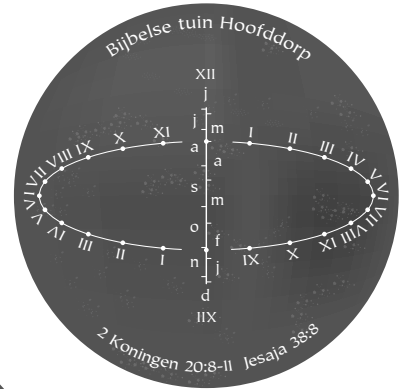

ZONNEWIJZER

UW ZONNEWIJZER OP MAAT DE ZON SCHIJNT VOOR IEDEREEN

Retrograde zonnwijzer

Zo ziet de zonnwijzer er uit.

De punten die de tijd aangeven zijn hier paars gekleurd.

De maanden van het jaar zijn hier paars gekleurd.
Van elke maand is de eerste letter aangegeven.

Plaats de schaduwwerper zo dat de schuine staaf naar de datum van vandaag wijst. In Maart ziet dat er zo uit.
De schaduw geeft nu de tijd aan.
Hier bijvoorbeeld 2:00.

De schaduw geeft hier 2:00 aan.

Plaats de schaduwwerper zo dat de schuine staaf naar de datum van vandaag wijst. In Juni ziet dat er zo uit.
De schaduw geeft nu de tijd aan.
Hier bijvoorbeeld 11:00.