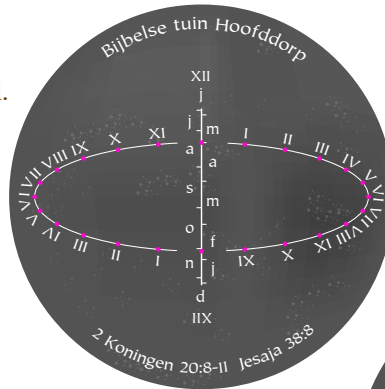

ZONNEWIJZER

UW ZONNEWIJZER OP MAAT DE ZON SCHIJNT VOOR IEDEREEN

Retrograde zonnwijzer

Zo ziet de zonnwijzer er uit.

De punten die de tijd aangeven zijn hier paars gekleurd.

De maanden van het jaar zijn hier paars gekleurd.
Van elke maand is de eerste letter aangegeven.

Plaats de schaduwwerper zo dat de schuine staaf naar de datum van vandaag wijst. In Maart ziet dat er zo uit.
De schaduw geeft nu de tijd aan.
Hier bijvoorbeeld 2:00.

De schaduw geeft hier 2:00 aan.

Plaats de schaduwwerper zo dat de schuine staaf naar de datum van vandaag wijst. In Juni ziet dat er zo uit.
De schaduw geeft nu de tijd aan.
Hier bijvoorbeeld 11:00.