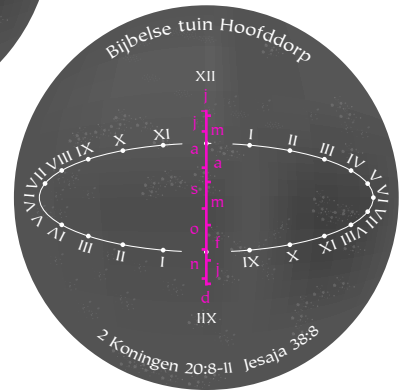

ZONNEWIJZER

UW ZONNEWIJZER OP MAAT DE ZON SCHIJNT VOOR IEDEREEN

Retrograde zonnwijzer

Zo ziet de zonnwijzer er uit.

De punten die de tijd aangeven zijn hier paars gekleurd.

De maanden van het jaar zijn hier paars gekleurd.
Van elke maand is de eerste letter aangegeven.

Plaats de schaduwwerper zo dat de schuine staaf naar de datum van vandaag wijst. In Maart ziet dat er zo uit.
De schaduw geeft nu de tijd aan.
Hier bijvoorbeeld 2:00.

De schaduw geeft hier 2:00 aan.

Plaats de schaduwwerper zo dat de schuine staaf naar de datum van vandaag wijst. In Juni ziet dat er zo uit.
De schaduw geeft nu de tijd aan.
Hier bijvoorbeeld 11:00.